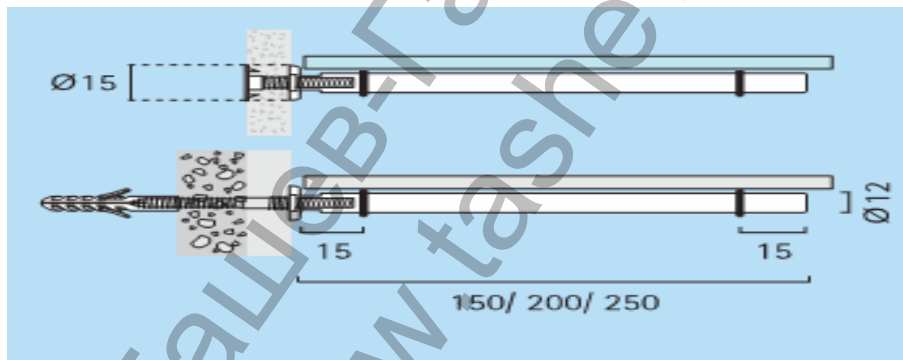

Рафтоносач Rei прътов ф 12x150 мм, хром, R 49.150 CP

Артикулен номер: R 49.200
Рафтоносач прътов –ф 12 мм.
Покрития: Хром(PC), Мат-Хром(МСС)
Производител:"REI"-Испания

Продукт: [Рафтоносач Rei прътов ф 12x150 мм, хром, R 49.150 CP](#)